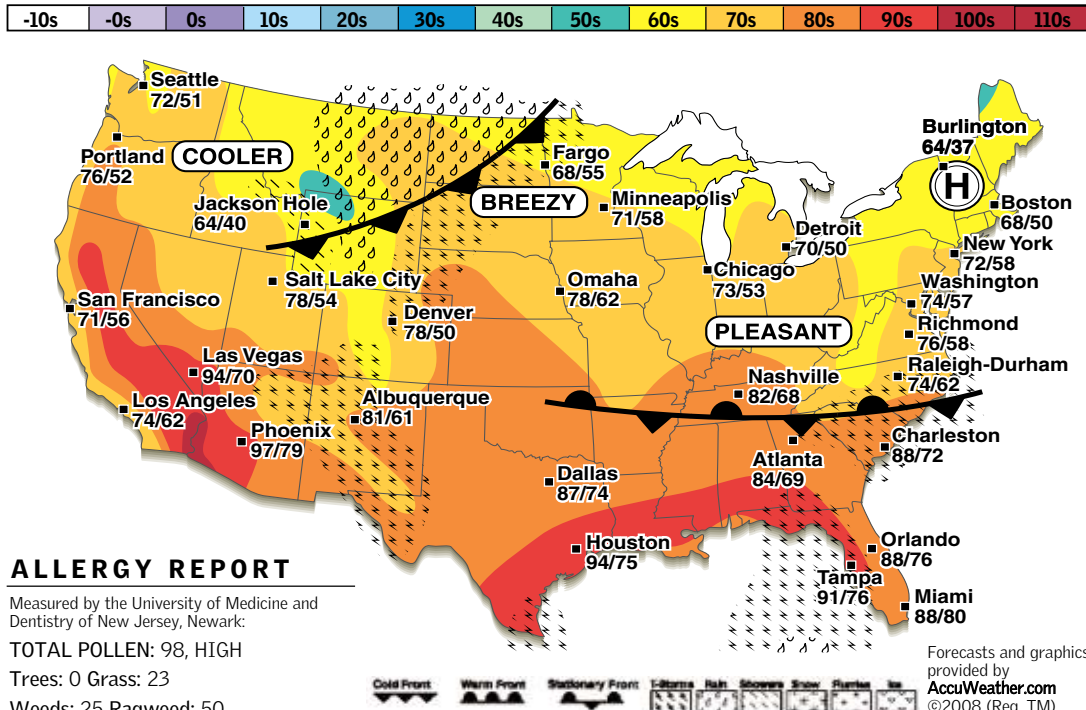

CITY	Today			Tomorrow		
	Hi	Lo	W	Hi	Lo	W
Amsterdam	69	54	s	76	62	pc
Athens	87	71	s	88	71	s
Baghdad	105	90	s	103	70	s
Barcelona	81	68	pc	79	69	pc
Beijing	82	63	r	86	59	s
Beirut	80	74	s	81	74	s
Berlin	74	58	r	74	56	pc
Bermuda	84	78	pc	84	78	pc
Budapest	84	63	s	78	59	pc
Buenos Aires	68	52	pc	64	43	pc
Cairo	96	74	s	96	73	s
Cape Town	56	41	pc	61	45	pc
Caracas	90	70	t	82	72	pc
Copenhagen	66	57	r	68	52	sh
Dubai	101	84	s	102	83	s
Dublin	63	54	r	61	50	sh
Florence	87	68	c	94	67	pc
Geneva	74	60	c	73	59	pc
Glasgow	62	56	sh	66	51	sh
Hamburg	71	52	sh	72	52	pc
Havana	84	72	r	88	76	t
Hong Kong	91	81	pc	91	81	pc
Istanbul	78	66	s	83	66	s
Jamaica	88	77	c	89	79	pc
Jerusalem	85	63	s	86	63	s
Kuala Lumpur	90	76	t	90	76	t
Lima	70	61	pc	69	59	pc
Lisbon	81	64	pc	75	61	pc
London	72	54	pc	72	55	pc
Madrid	88	61	pc	84	57	pc
Manila	83	78	t	86	77	r
Mexico City	73	55	t	74	53	t
Monaco	79	67	pc	79	67	pc
Montreal	64	49	s	70	53	pc
Munich	77	58	sh	79	57	pc
Mumbai	87	79	t	90	85	t
Nassau	90	75	c	87	75	t
New Delhi	91	77	c	93	76	sh
Paris	79	61	pc	83	64	r
Rio de Janeiro	85	75	pc	89	76	s
Rome	86	69	pc	88	68	pc
San Juan	88	77	sh	88	77	pc
Seoul	84	68	pc	88	66	c
Shanghai	84	72	pc	82	73	t
Singapore	86	77	t	86	78	t
Sydney	63	45	pc	64	52	s
Tehran	90	78	pc	90	70	pc
Tokyo	81	72	s	82	72	pc
Toronto	64	51	s	70	58	pc
Venice	80	65	pc	83	67	pc
Vienna	82	63	pc	79	63	pc
Warsaw	73	56	pc	63	50	c